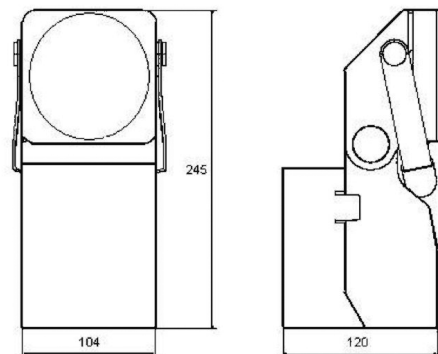

#### Abmessungen

Bild 4: Abmessung AccuLux SL 5 LED/AccuLux SL 6 LED, Typ 456x41

Bild 1: Leuchte AccuLux SL 5 LED, Typ 456441

Bild 2: Leuchte AccuLux SL 6 LED, Typ 456541  
Besonderes Merkmal: Linse Focus

## Technische Daten

Artikel-Nr. (s.h. Bestellschlüssel)	456441 SL 5 LED	456541 SL 6 LED
Gehäusematerial	Kunststoff (schlagzäh)	
Schutzart der Leuchte	IP 54	
Leuchtmittel Hauptlampe	3 W Power LED	3 W Pow. LED+Focus Linse
Leuchtdauer Hauptlampe	ca. 5 h	
Leuchtdauer Blinkbetrieb	ca. 10 h	
Lebensdauer der LED	ca. 50 000 h	
Lichtstrom Hauptlampe	170 lm	
Leuchtweite	ca. 150 m	ca. 170 m
Leuchtmittel Pilotlampe	Nichia LED 5 mm	
Leuchtdauer Pilotlampe	ca. 75 h	
Akku	Blei-Gel-Akku, 4 V/3,5 Ah wartungsfrei	
Ladezeit	ca. 15 h	
Ladespannung	230 V AC 50/60 Hz, 12/24 V DC	
Schutzklasse	II	
Laserklasse	1	
Gewicht der Leuchte	1 100 g	
Maße in mm (Set)	104x245x120	
Temperatureinsatzbereich	-20 ... +40 °C	