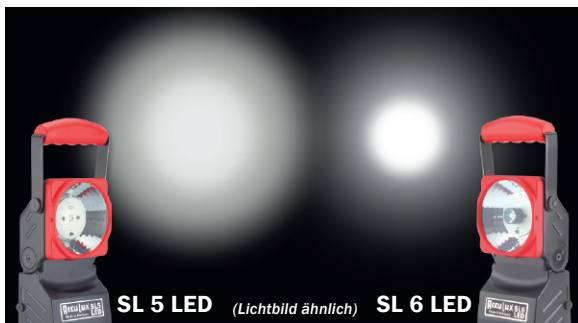

#### Beschreibung

Das Gehäuse der staub- und spritzwassergeschützten Sicherheitsleuchte Modell AccuLux SL 5 LED/AccuLux SL 6 LED besteht aus robustem Kunststoff. Die Power LED sorgt bei der AccuLux SL 5 LED für eine intensive und gleichmäßige Ausleuchtung des Arbeitsbereiches. Die Linsenoptik der AccuLux SL 6 LED erzeugt einen stark fokussierten Lichtstrahl mit hoher Leuchtweite. Ein Austausch der LED-Leuchtmittel ist nicht erforderlich. Durch den 110° schwenkbaren Leuchtkopf und der mitgelieferten orangen Vorsatzscheibe ist die Leuchte flexibel z.B. für den Blinkbetrieb als Warnleuchte einsetzbar. Der wiederladbare, wartungsfreie Blei-Gel-Akku ohne Memory-Effekt ist durch das intelligente Schaltungslayout tiefentladegesichert und dauerladbar. Eine automatische Umschaltfunktion der 3 Watt LED auf die LED-Pilotlampe ist ebenfalls integriert. Die Lampe verfügt über eine Restkapazitätsanzeige durch vier rückseitig angebrachte LED. Der Ladevorgang wird durch die Pilotlampe angezeigt. Die Ladestation L 5 mit optimierter Ladetechnik in minimalen Abmaßen garantiert Montagemöglichkeiten für kleinste Lücken im Kfz-Bereich oder Gebäude. Die AccuLux SL 5 LED/AccuLux SL 6 LED kann an 230 V AC sowie 24 V und 12 V DC geladen werden.

## Lichtvergleich AccuLux SL 5 LED mit AccuLux SL 6 LED

Bild 5: Lichtvergleich der Leuchten